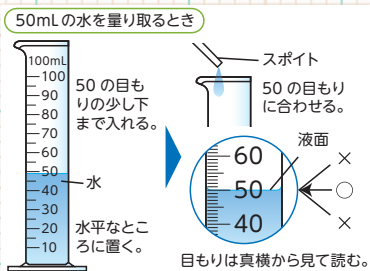

モノクロイラスト

カラーイラスト

図版

子宮の中での子どもの育ち方

● テイスト見本

極端に元イラストにテイストを合わせた作例です。
多種多様な絵柄で作成が可能です。

元イラスト

弊社作成イラスト